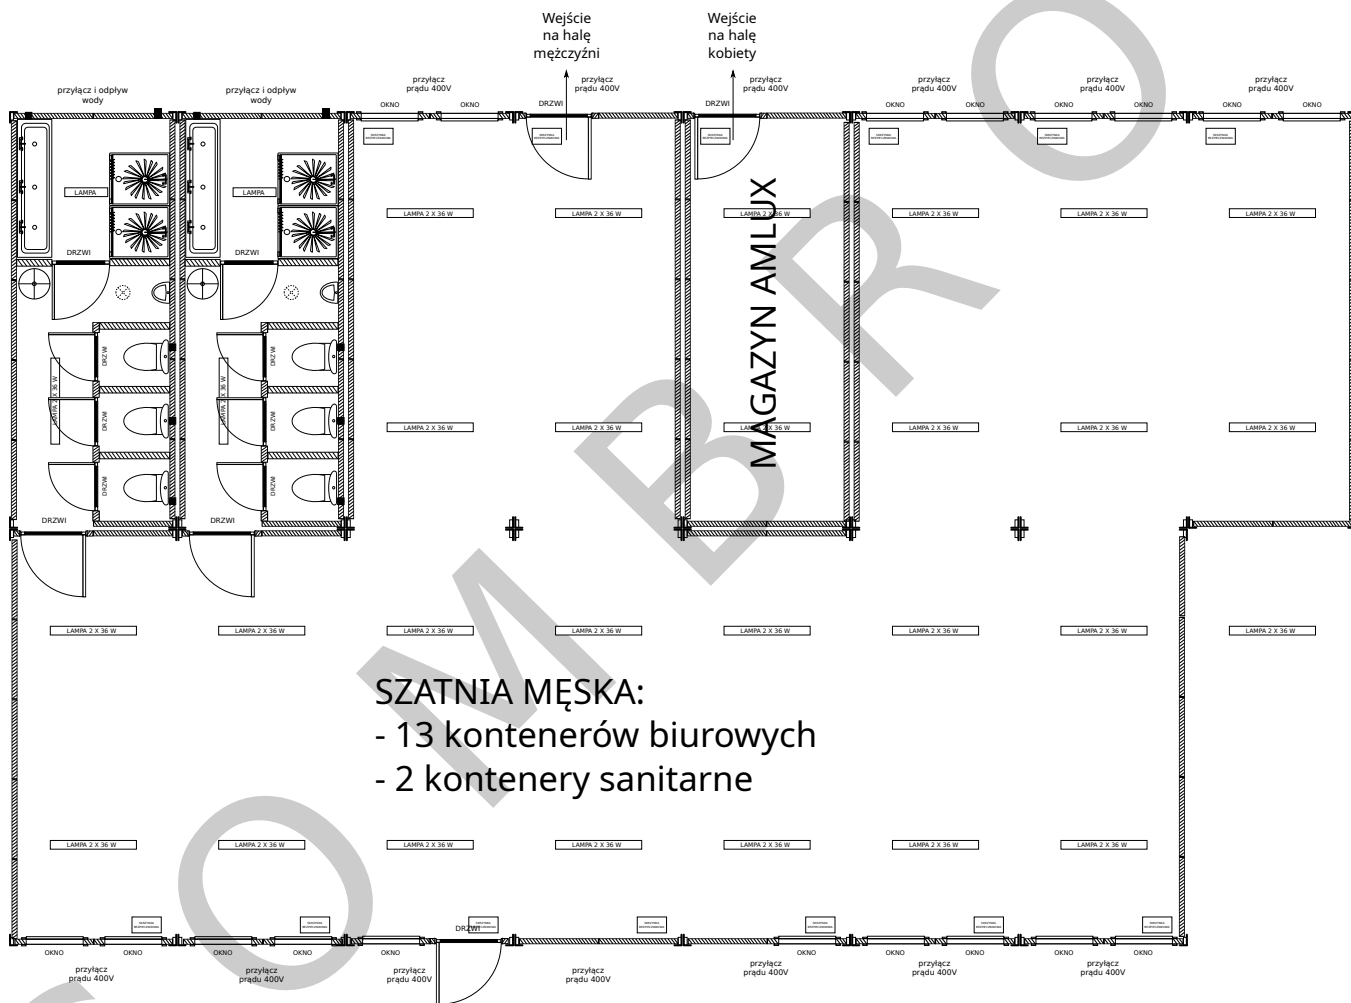

COMBROS - Rysunek nr 18B
SZKIC ZESTAWU KONTENERÓW

Wymiary zewnętrzne pojedynczego kontenera:

Długość: 6060mm

Szerokość: 2440mm

SZATNIA MĘSKA:

- 13 kontenerów biurowych
- 2 kontenery sanitarne