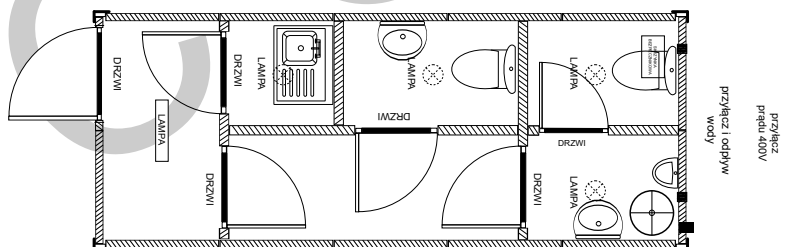

## SZKICE KONTENERÓW SANITARNYCH

Wymiary zewnętrzne pojedynczego kontenera:

Długość: 6060mm

Szerokość: 2440mm

Wysokość: 2800mm

Wersja 3 (damsko-męski z aneksem kuchennym) - kontener dostępny od ręki

Wersja 4 (sanitarny - damski) - kontener dostępny od ręki

Wersja 1 (damsko-męski) - kontener na zamówienie

Wersja 5 (sanitarny - męski) - kontener dostępny od ręki

Wersja 2 (damsko-męski z aneksem kuchennym) - kontener na zamówienie

Wersja 6 (umywalnia: damsko - męski) - kontener dostępny od ręki