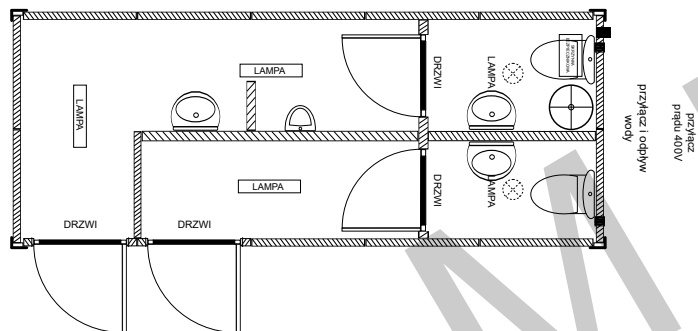

## SZKICE KONTENERÓW SANITARNYCH

Wymiary zewnętrzne pojedynczego kontenera:

Długość: 6060mm

Szerokość: 2440mm

Wysokość: 2800mm

Wersja 3 (damsko-męski z aneksem kuchennym) - kontener dostępny od ręki

Wersja 4 (sanitarny - damski) - kontener dostępny od ręki

Wersja 1 (damsko-męski) - kontener na zamówienie

Wersja 5 (sanitarny - męski) - kontener dostępny od ręki

Wersja 2 (damsko-męski z aneksem kuchennym) - kontener na zamówienie

Wersja 6 (umywalnia: damsko - męski) - kontener dostępny od ręki