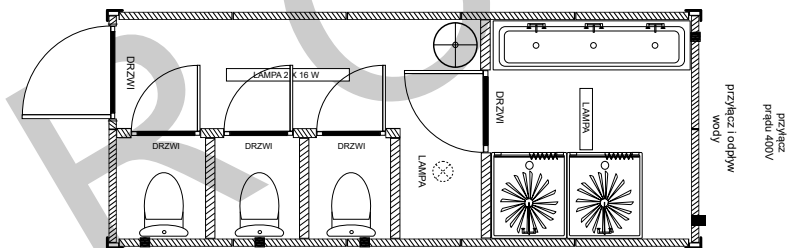

## SZKICE KONTENERÓW SANITARNYCH

Wymiary zewnętrzne pojedynczego kontenera:

Długość: 6060mm

Szerokość: 2440mm

Wysokość: 2800mm

Wersja 3 (damsko-męski z aneksem kuchennym) - kontener dostępny od ręki

Wersja 4 (sanitarny - damski) - kontener dostępny od ręki

Wersja 1 (damsko-męski) - kontener na zamówienie

Wersja 5 (sanitarny - męski) - kontener dostępny od ręki

Wersja 2 (damsko-męski z aneksem kuchennym) - kontener na zamówienie

Wersja 6 (umywalnia: damsko - męski) - kontener dostępny od ręki