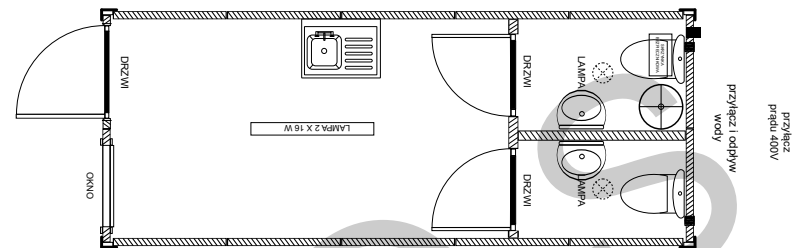

## SZKICE KONTENERÓW SANITARNYCH

Wymiary zewnętrzne pojedynczego kontenera:

Długość: 6060mm

Szerokość: 2440mm

Wysokość: 2800mm

Wersja 3 (damsko-męski z aneksem kuchennym) - kontener dostępny od ręki

Wersja 4 (sanitarny - damski) - kontener dostępny od ręki

Wersja 1 (damsko-męski) - kontener na zamówienie

Wersja 5 (sanitarny - męski) - kontener dostępny od ręki

Wersja 2 (damsko-męski z aneksem kuchennym) - kontener na zamówienie

Wersja 6 (umywalnia: damsko - męski) - kontener dostępny od ręki