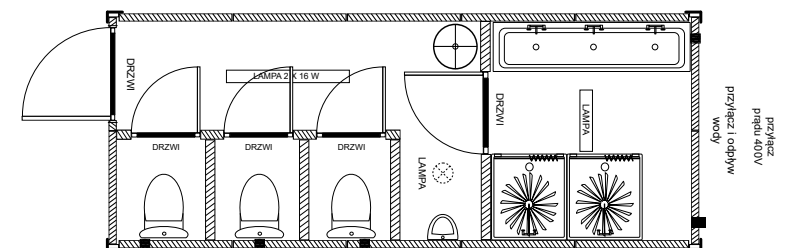

## SZKICE KONTENERÓW SANITARNYCH

Wymiary zewnętrzne pojedynczego kontenera:

Długość: 6060mm

Szerokość: 2440mm

Wysokość: 2800mm

Wersja 3 (damsko-męski z aneksem kuchennym) - kontener dostępny od ręki

Wersja 4 (sanitarny - damski) - kontener dostępny od ręki

Wersja 1 (damsko-męski) - kontener na zamówienie

Wersja 5 (sanitarny - męski) - kontener dostępny od ręki

Wersja 2 (damsko-męski z aneksem kuchennym) - kontener na zamówienie

Wersja 6 (umywalnia: damsko - męski) - kontener dostępny od ręki