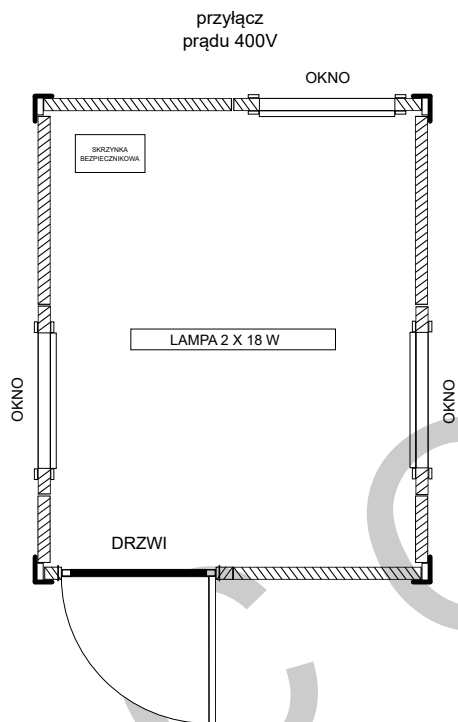

COMBROS

SZKICE KONTENERÓW

Wymiary zewnętrzne pojedynczego kontenera:

Długość: 6060mm

Szerokość: 2440mm

Wysokość: 2800mm

Kontener STRÓŻÓWKA

Kontener BIUROWY/SOCJALNY