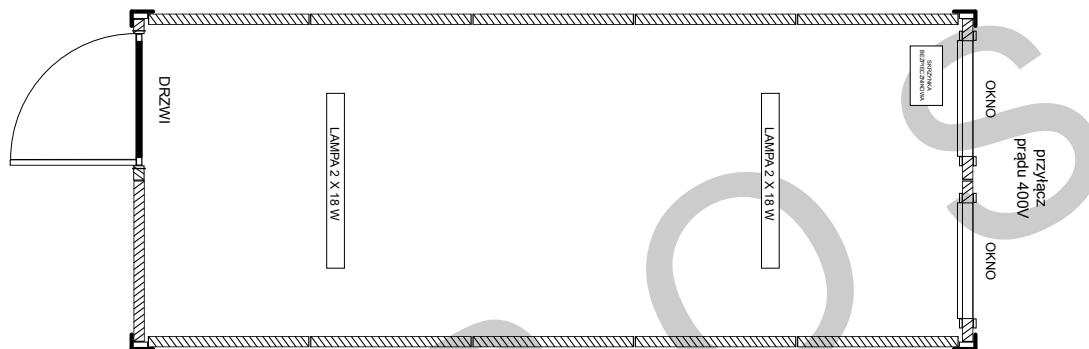

COMBROS

SZKICE KONTENERÓW

Wymiary zewnętrzne pojedynczego kontenera:

Długość: 6060mm

Szerokość: 2440mm

Wysokość: 2800mm

Kontener STRÓŻÓWKA

Kontener BIUROWY/SOCJALNY

Kontener MAGAZYNOWY 6M